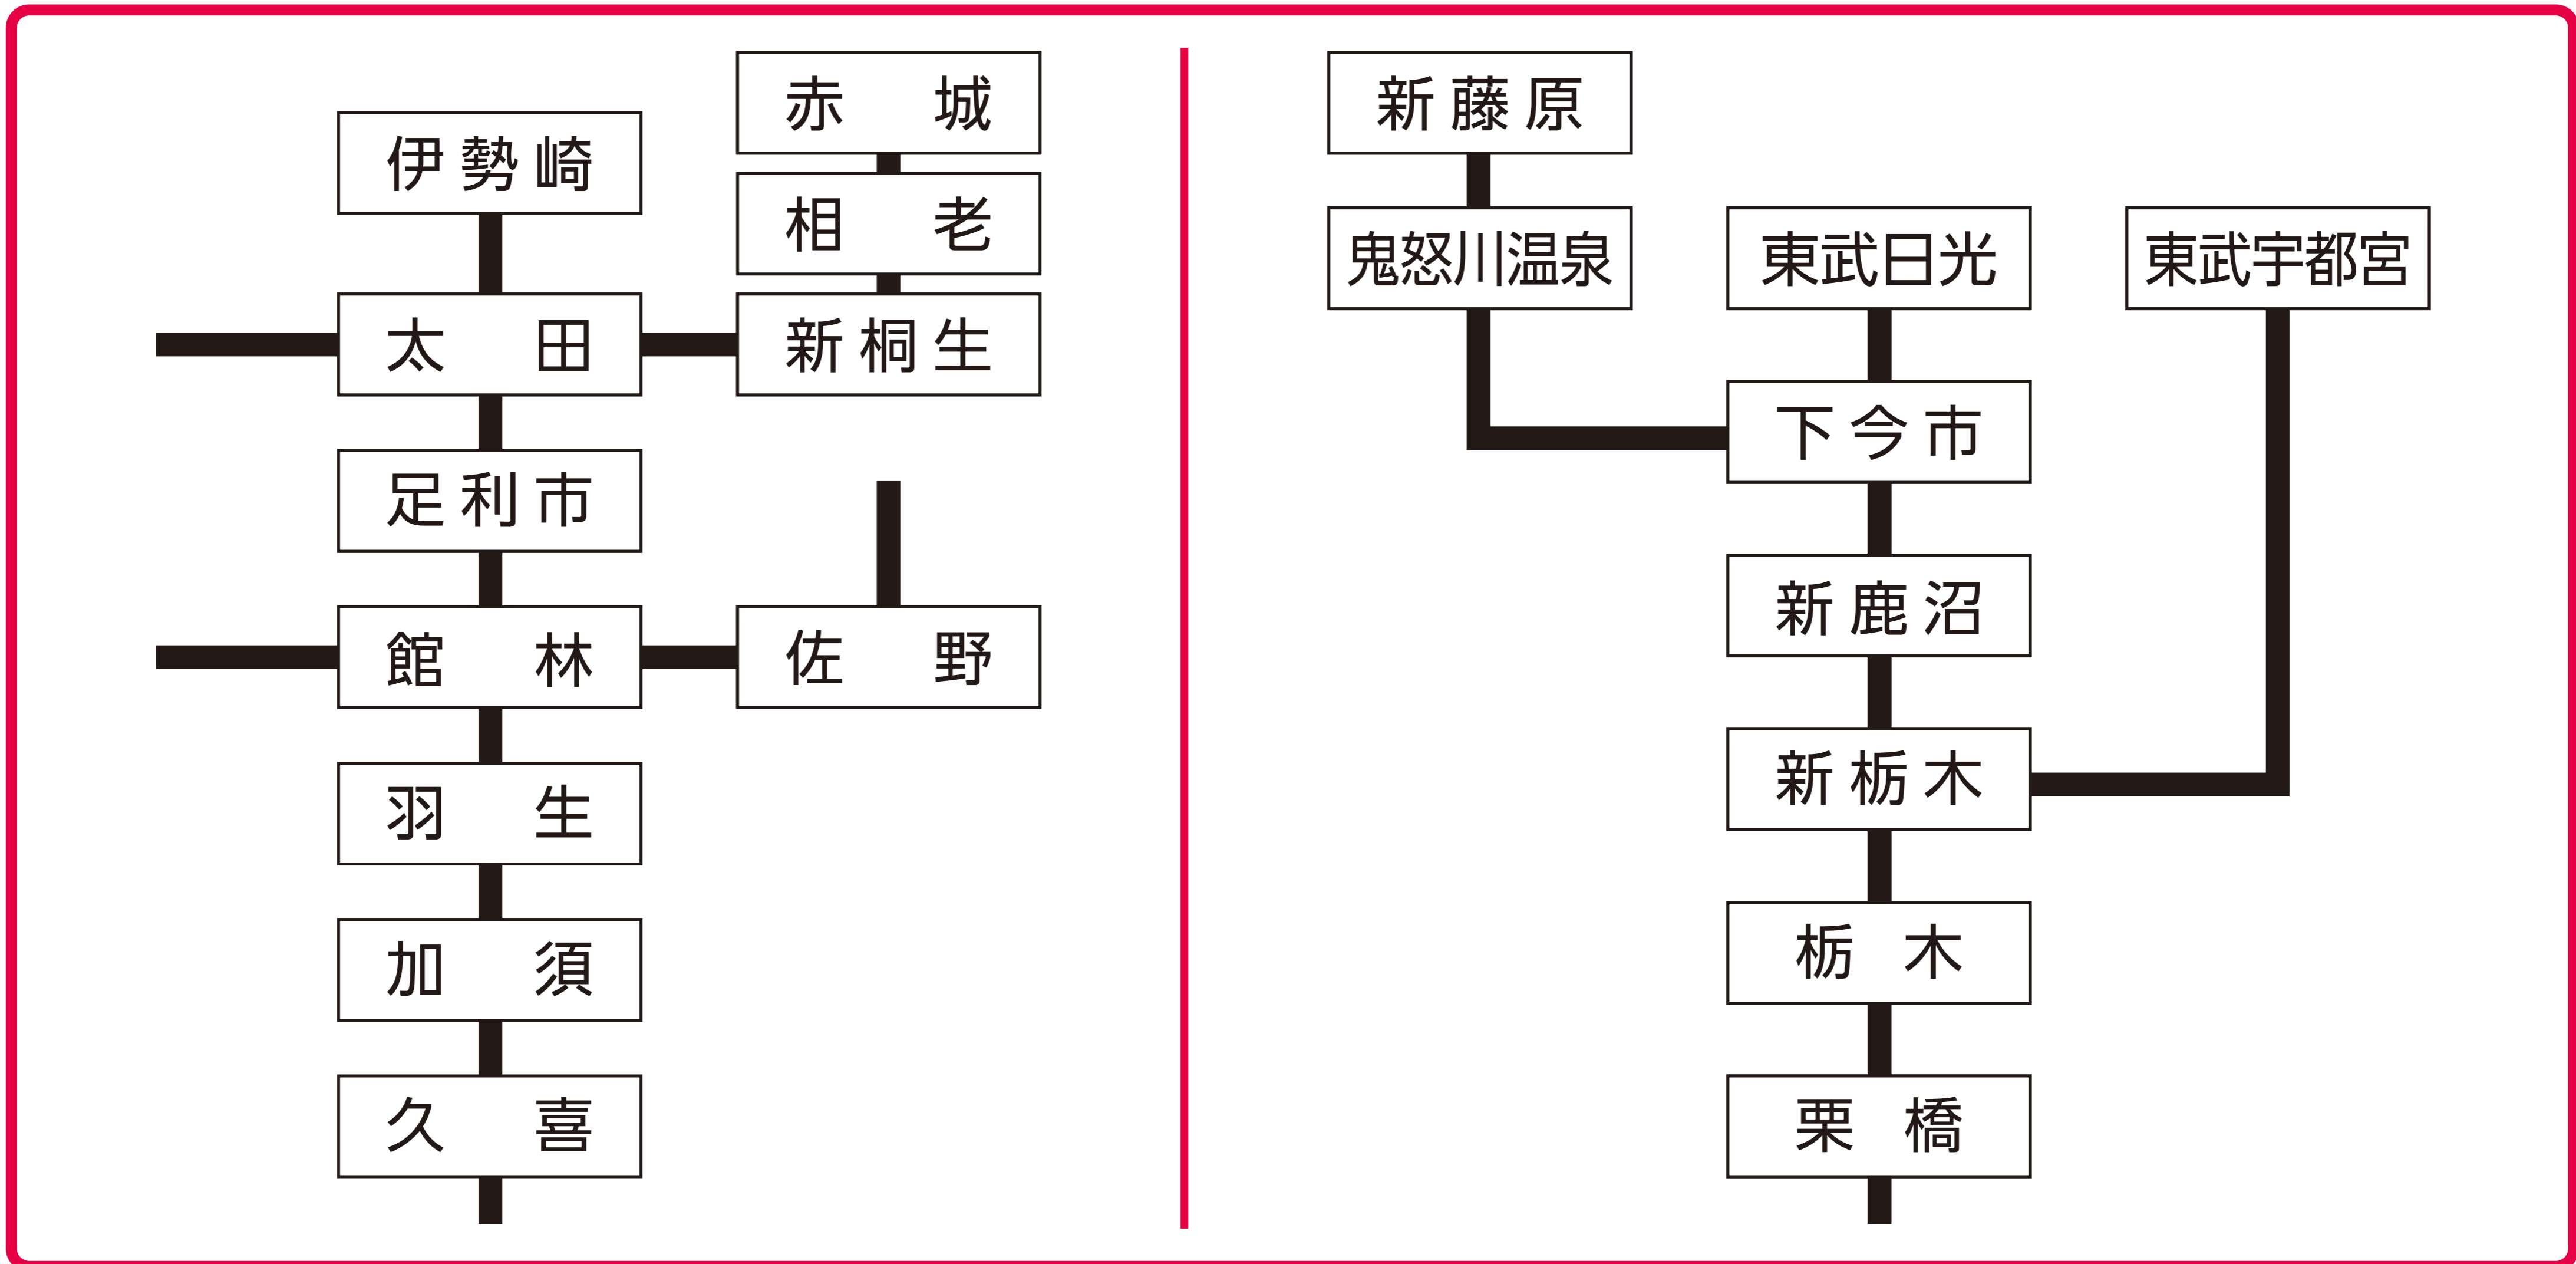

通学定期券ご購入のお客さまへ

駅窓口で定期券を発売している駅

【上記区間内の他の有人駅でも発売しておりますが、一部発売していない時間帯があります】
※駅によって異なります。

詳しくは、東武鉄道ホームページまたは、
こちらの二次元コードよりご確認ください。

定期券うりばのある駅

営業時間はうりばによって異なります。
東武鉄道ホームページでご確認ください。

| | | |
|------|------|------|
| 浅草駅 | 北千住駅 | 新越谷駅 |
| 春日部駅 | 柏駅 | |

新入学生および在校生の皆さまへ

2024年4月1日よりお求めの場合①または②のうちの一つが必要です。

- ① 通学証明書
- ② 通学定期乗車券購入兼用証明書

卒業予定年月日が記載された上記の証明書のいずれか1つとPASMO(お持ちの方のみ)をお持ちいただきますと通学証明書省略期限を設定して発売いたします。

通学証明書省略期限を設定した定期券は、設定期限まで次回以降証明書なしで券売機にて購入できます。

24年春より通学定期券は
行列をさけてアプリで最短翌日から！
※即日発行のサービスは一部のみです。詳細は2024年3月頃にPASMOのアプリをダウンロードしてください。

PASMO

電車・バス通学するなら
iPhoneでモバイル端末で

いつでも どこでも 便利に！

チャージも 定期券も 場所や時間をえらばず
ご利用・ご購入いただけます
※アプリによるチャージは4:00～翌2:00、定期券の購入は5:00～23:45にご利用いただけます。

ご購入手順の詳細はこちら ▶

じぶんのクレジットカードがなくても！

各種デビット・プリペイドカードのほか この
春からは保護者のカードでも通学定期券を
購入いただけます ※保護者による決済は、2024年4月1日公開予定の
最新版PASMOアプリにてご利用いただけます。